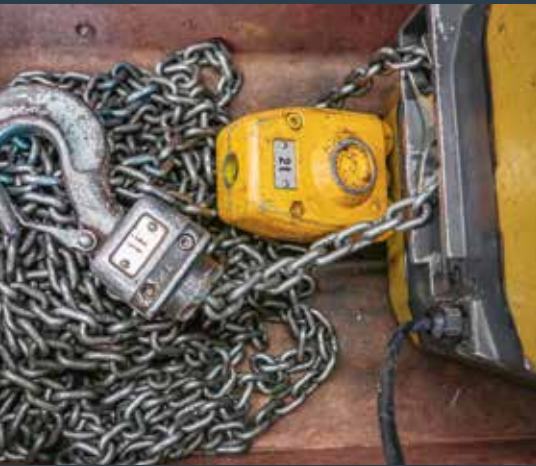

# MIETMASCHINEN UND WERKZEUGE

Wir führen ein breites Sortiment unterschiedlichster Mietmaschinen und Werkzeuge. Bei uns mieten Sie das hochwertige Equipment anstatt dieses teuer zu kaufen. Und das ganz nach Ihrem Bedarf, ob für einige Tage oder mehrere Monate. Unkompliziert und schnell rüsten wir Sie aus, damit Sie Ihre Aufträge pünktlich und professionell ausführen können. Die gemietete Ausrüstung bringen Sie ganz einfach zurück – die Wartung und Reinigung übernehmen wir.

## Vielseitiges Sortiment

Sägen, Trennen, Schneiden, Schleifen, Biegen, Schrauben – wir vermieten Werkzeuge zugeschnitten auf Ihre Bedürfnisse und assortiert nach Einsatzbereich. Praktisch eingeordnet in robusten plombierten Werkzeugkisten, holen Sie Ihr Werkzeugset bequem ab und bringen es nach Gebrauch wieder zurück.

### Lagerbewirtschaftung

Sie möchten Ihre Ausrüstung oder Ersatzteile nicht selbst bewirtschaften und lagern? Mit unserer fortschrittlichen Lagerbewirtschaftung unterstützen wir Sie effizient und auf Sie abgestimmt.

## Hebetechnik

Sie müssen Lasten heben oder Geräte verschieben und haben keine eigene Ausrüstung dafür? Wir vermieten Hebemittel für alle Ansprüche.

Elektrokettenzug

Handkettenzug

Seilzug

Rätschenzug